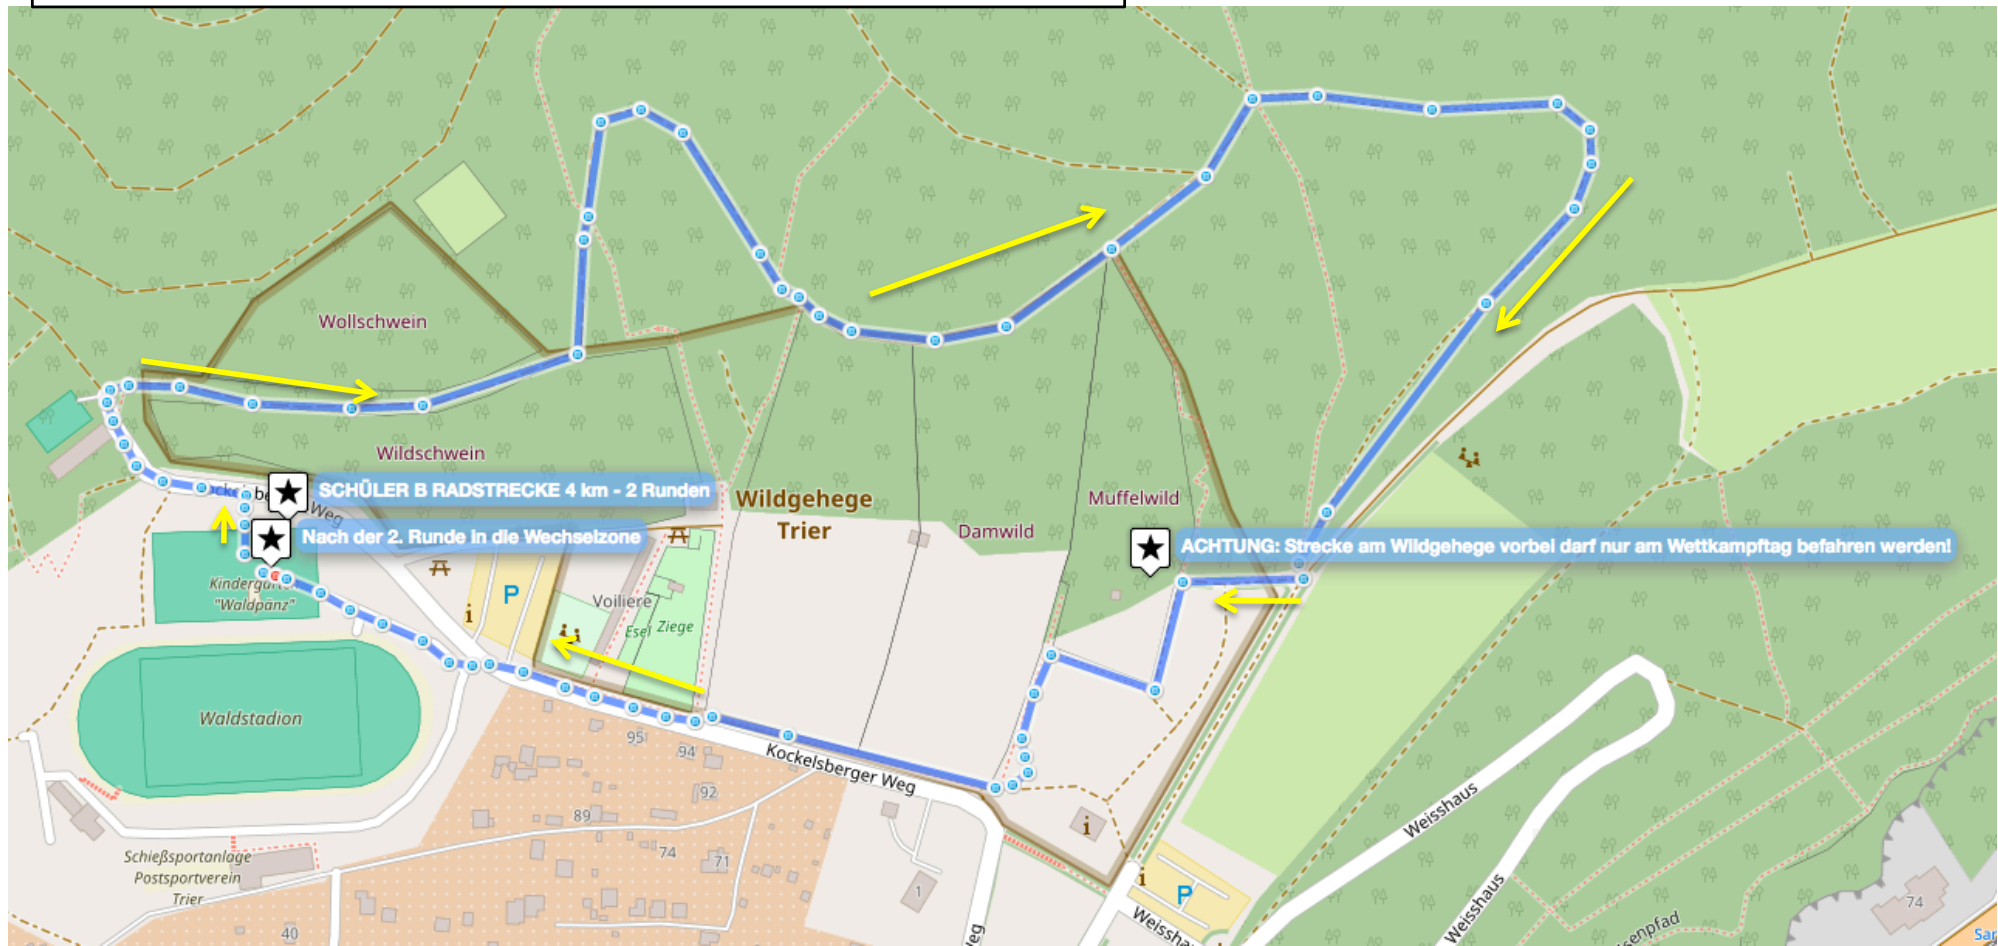

Schüler B 1. Lauf 1km

SCHÜLER B 1. Lauf 1 km

Wechselzone

START

Wendepunkt auf Höhe Weg zum Tiergehege

Auf dem Rückweg über kleine Treppe runter ins Stadion

Wildgehege
Trier
Rotwild

Damwild

Esel
Ziege

Schießsportanlage
Postsportverein
Trier

30 m
100 ft

Schüler B Rad 4km – 2 Runden (ca. 90 Höhenmeter)

Schüler B 2. Lauf 500m