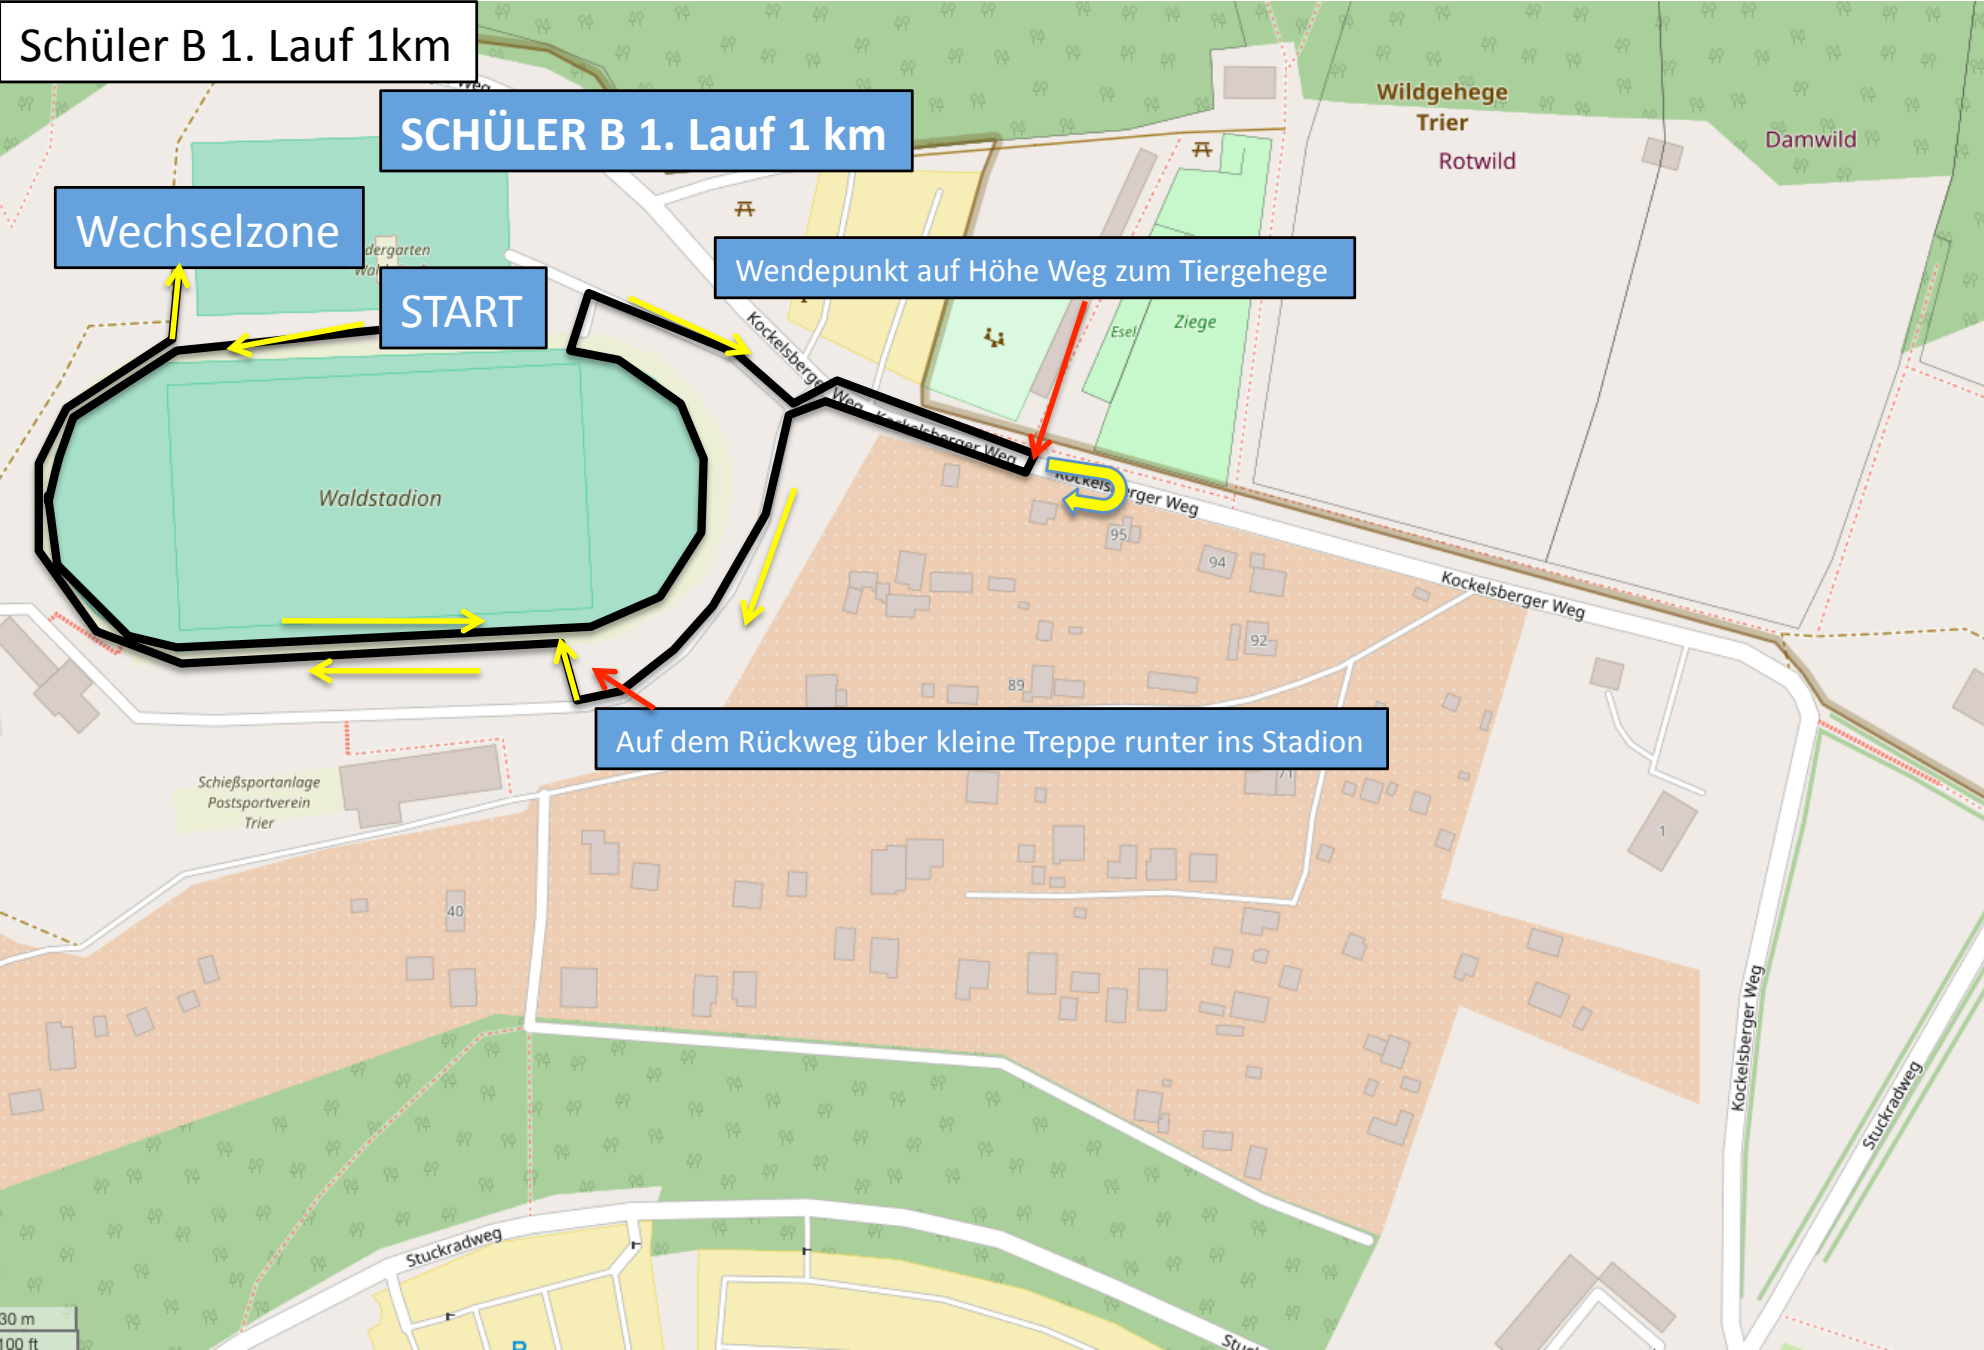

Schüler B 1. Lauf 1km

SCHÜLER B 1. Lauf 1 km

Wechselzone

START

Wendepunkt auf Höhe Weg zum Tiergehege

Auf dem Rückweg über kleine Treppe runter ins Stadion

Wildgehege
Trier
Rotwild

Damwild

Esel
Ziege

Schießsportanlage
Postsportverein
Trier

30 m
100 ft

Schüler B Rad 4km – 2 Runden (ca. 90 Höhenmeter)

Schüler B 2. Lauf 500m